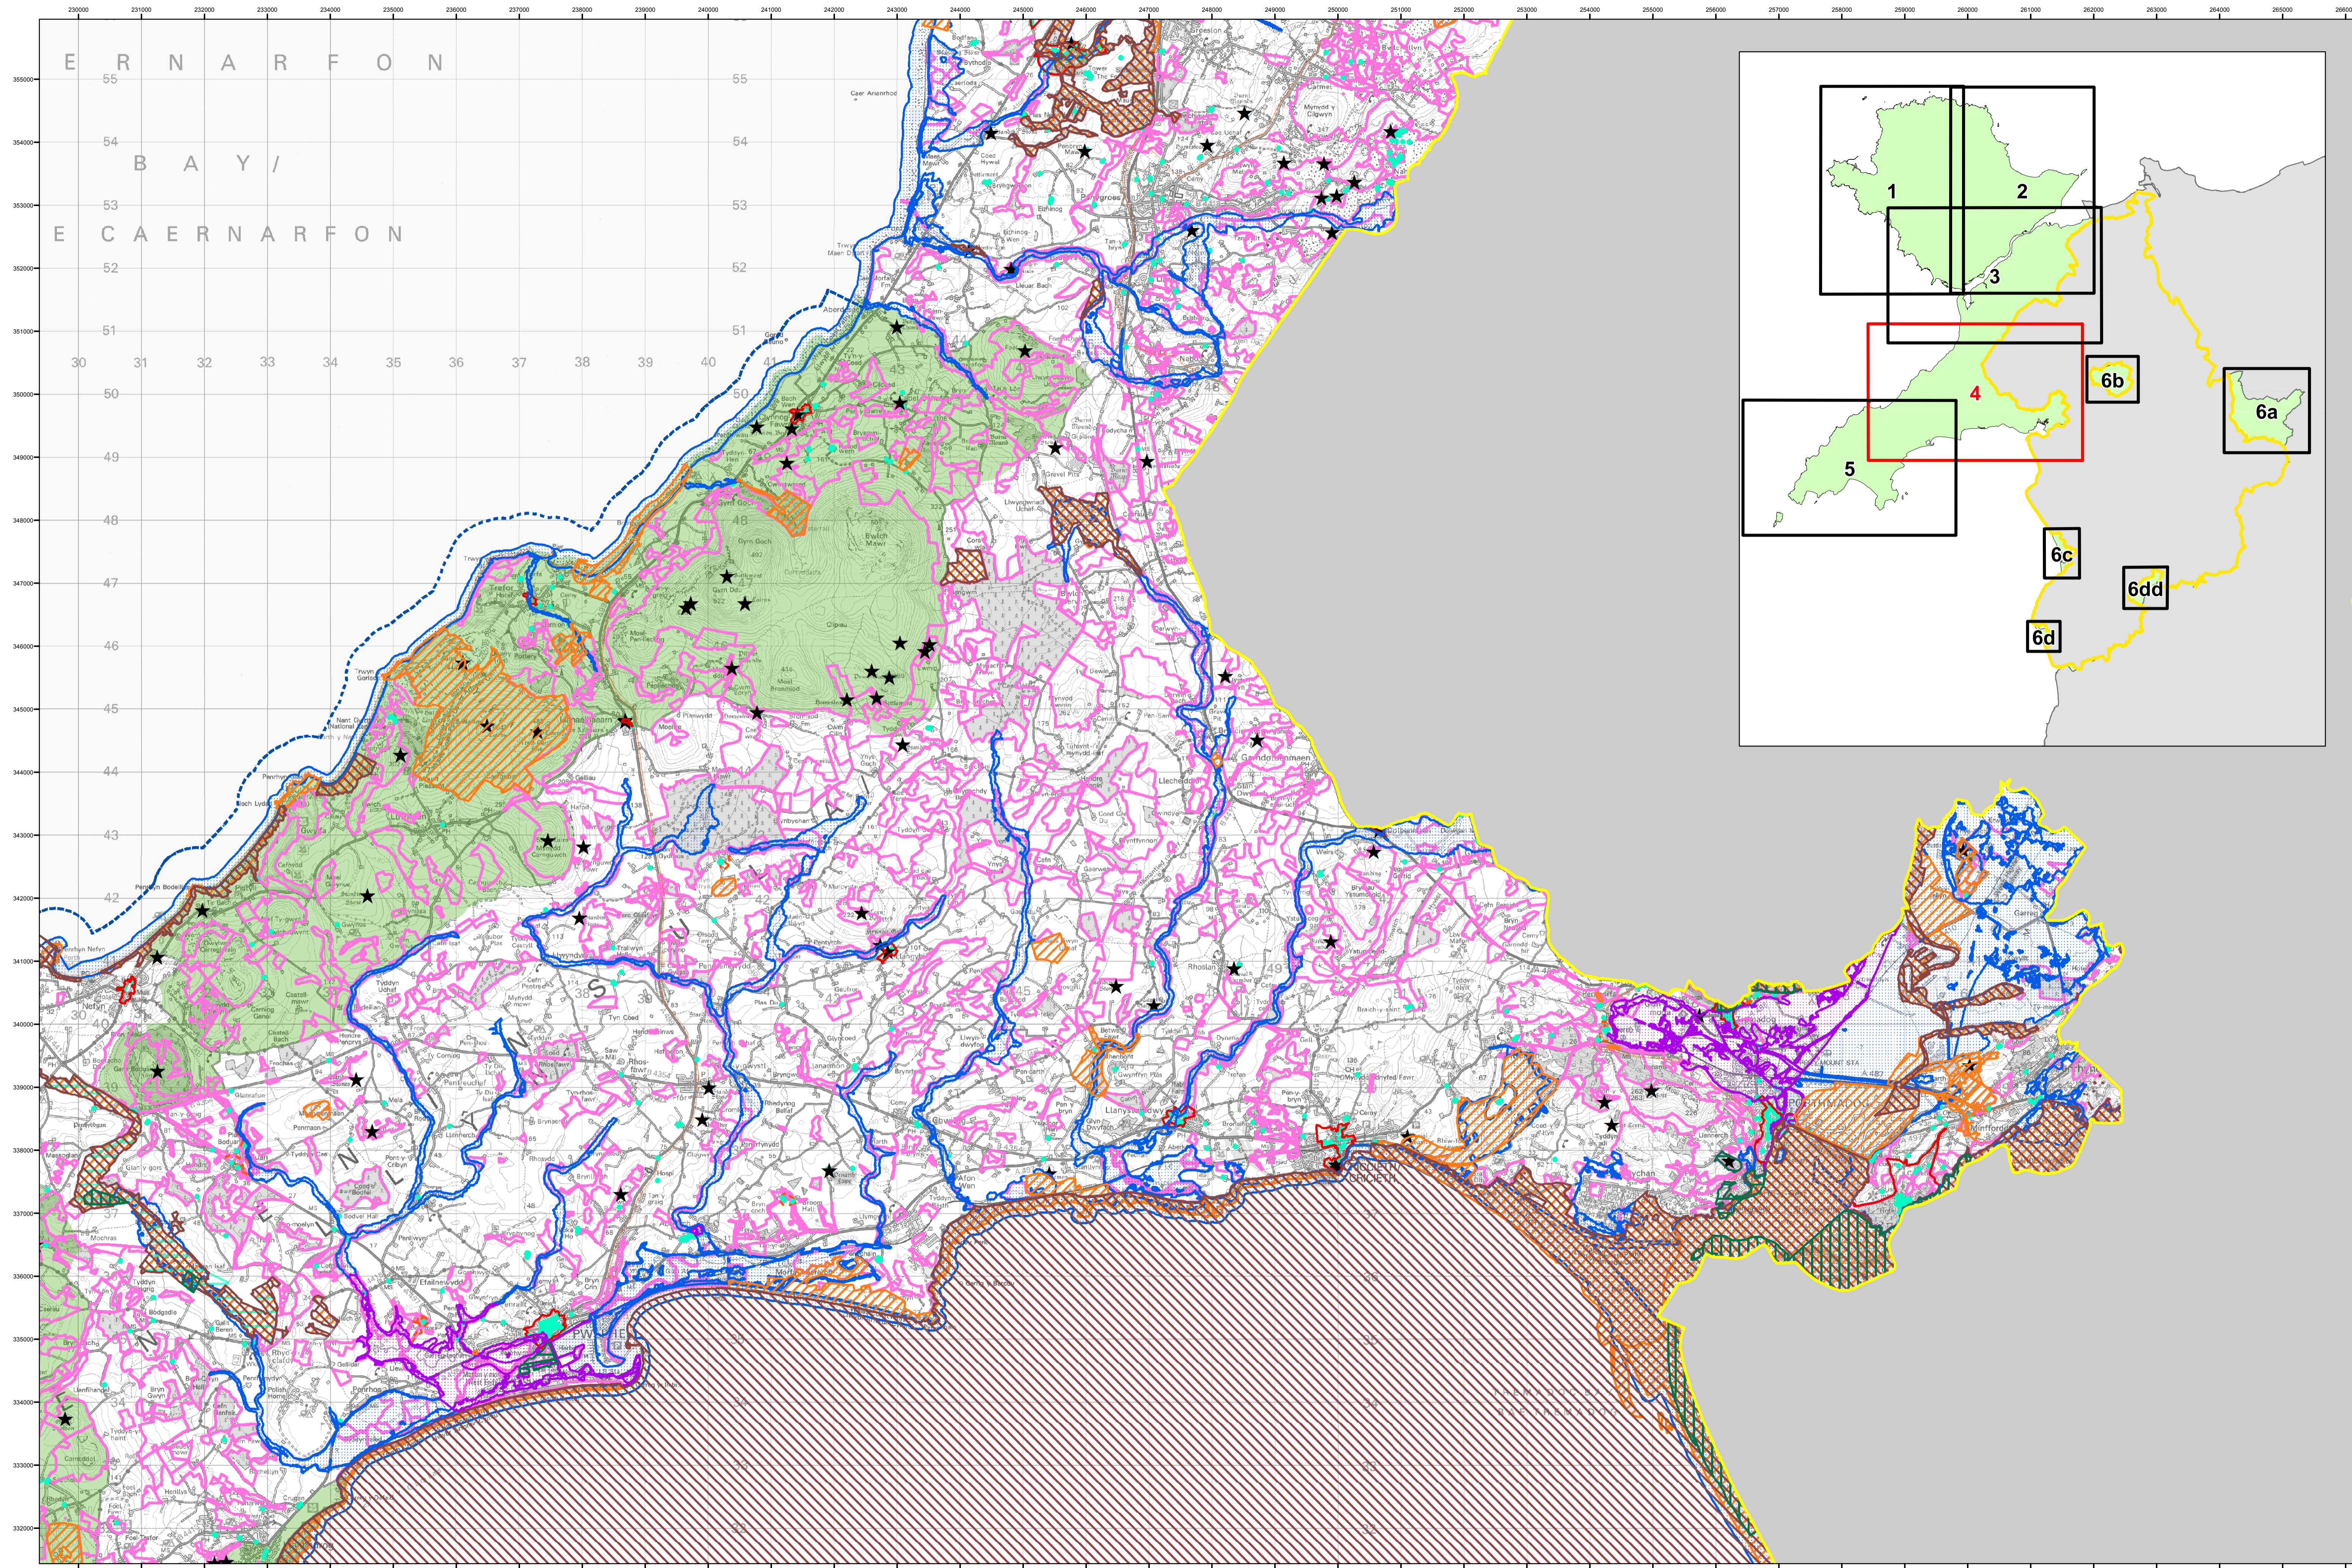

Atodiad 3

Appendix 3

Mapiau Cyfyngiadau

Constraints Maps

GWYNEDD

1. Arfon
2. Dwyrain / East Dwyfor
3. Gorllewin / West Dwyfor
4. Meirionnydd

Mapiau Cyfyngiadau / Constraints Map

Nodiant / Legend

-  Ardal o Harddwch Naturiol Eithriadol (AHNE) / Area of Outstanding Natural Beauty (AONB)
-  Gwarchodfa Natur Cenedlaethol (GNC) / National Nature Reserve (NNR)
-  Gwarchodfa Natur Lleol (GNLI) / Local Nature Reserve (LNR)
-  Ardal Gwarchodaeth Arbennig (AGA) / Special Protection Areas (SPA)
-  Ardal Cadwraeth Arbennig (ACA) / Special Area of Conservation (SAC)
-  Safle RAMSAR Site
-  Safle o Ddiddordeb Gwyddonol Arbennig (SoDdGA) / Site of Special Scientific Interest (SSSI)
-  Arfordir Treftadaeth / Heritage Coast
-  Parth Llifogydd C1 Flood Risk Zone
-  Parth Llifogydd C2 Flood Risk Zone
-  Ardal Cadwraeth / Conservation Area
-  Heneb Rhestredig / Scheduled Ancient Monument
-  Safle Treftadaeth y Byd / World Heritage Site
-  Adeilad Rhestredig / Listed Building
-  Parciau a Gerddi Hanesyddol Cofrestredig / Registered Historical Parks and Gardens
-  Tirweddau Hanesyddol Cofrestredig / Registered Historic Landscape
-  Safle Bywyd Gwyllt / Wildlife Site
-  Safle Bywyd Gwyllt Posib / Candidate Wildlife Site
-  Awdurdod Parc Cenedlaethol Eryri / Snowdonia National Park Authority
-  Awdurdodal Cynllunio Lleol Cyfagos / Adjoining Local Planning Authorities

Map Cyfyngiadau 3 - Arfon / Constraints Map 3 - Arfon

Map Lleoliad / Location Plan

Map Cyfyngiadau 4 - Dwyran Dwyfor / Constraints Map 4 - East Dwyfor

Map Cyfyngiadau 5 - Gorllewin Dwyfor / Constraints Map 5 - West Dwyfor

Map Lleoliad / Location Plan

6b - Blaenau Ffestiniog

6c - Abermaw

6d - Tywyn

6dd - Corris