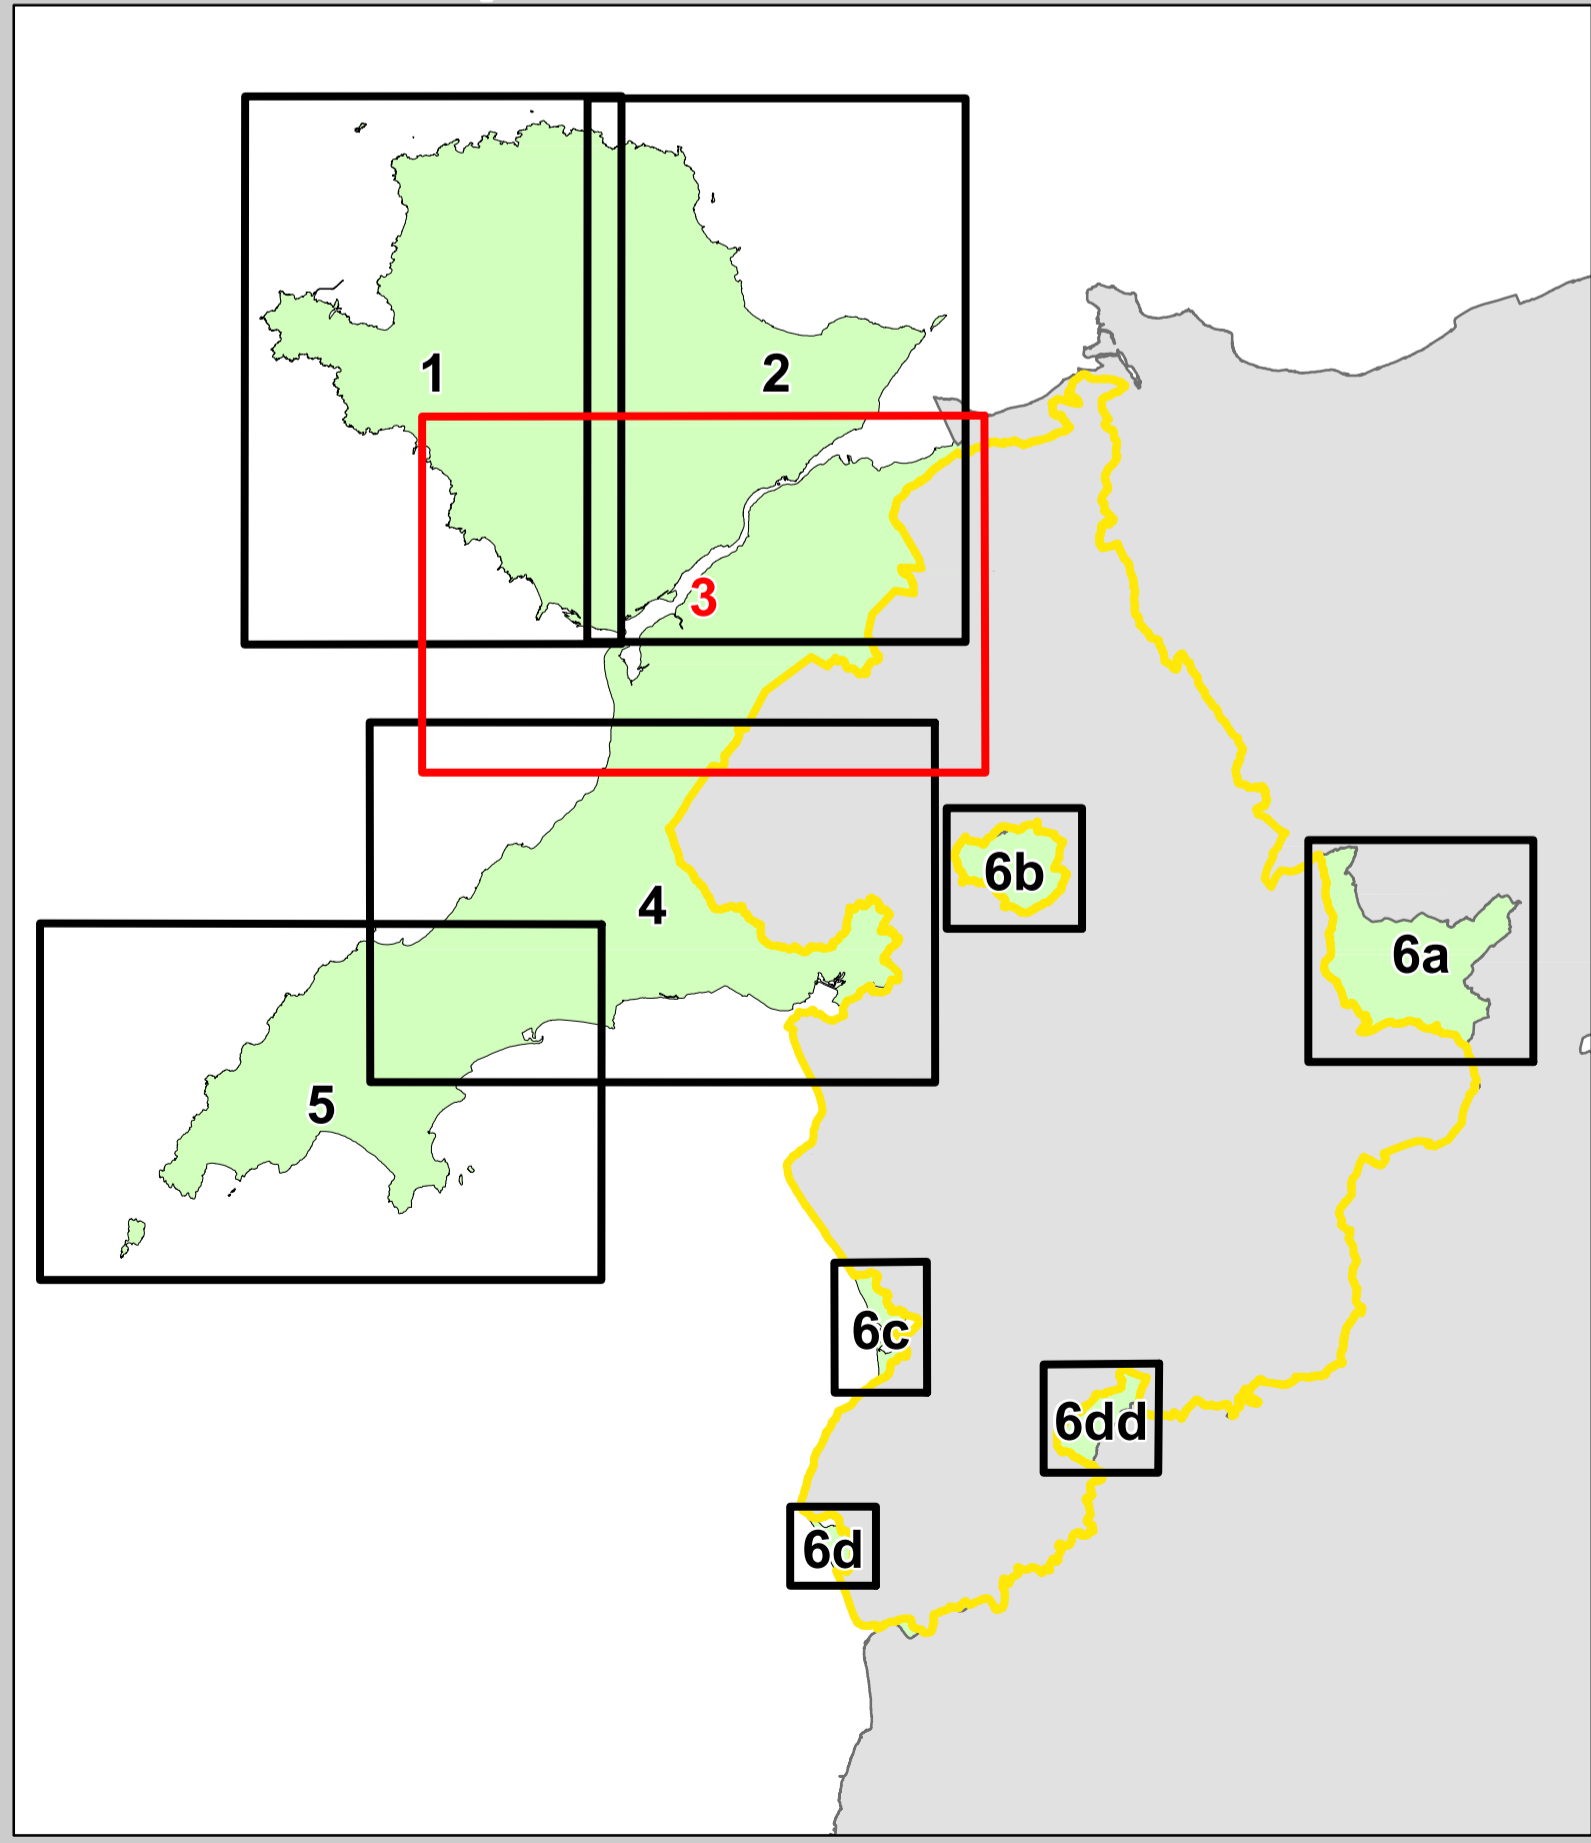

Atodiad 3

Appendix 3

Mapiau Cyfyngiadau

Constraints Maps

GWYNEDD

1. Arfon
2. Dwyrain / East Dwyfor
3. Gorllewin / West Dwyfor
4. Meirionnydd

Mapiau Cyfyngiadau / Constraints Map

Nodiant / Legend

-  Ardal o Harddwch Naturiol Eithriadol (AHNE) / Area of Outstanding Natural Beauty (AONB)
-  Gwarchodfa Natur Cenedlaethol (GNC) / National Nature Reserve (NNR)
-  Gwarchodfa Natur Lleol (GNLI) / Local Nature Reserve (LNR)
-  Ardal Gwarchodaeth Arbennig (AGA) / Special Protection Areas (SPA)
-  Ardal Cadwraeth Arbennig (ACA) / Special Area of Conservation (SAC)
-  Safle RAMSAR Site
-  Safle o Ddiddordeb Gwyddonol Arbennig (SoDdGA) / Site of Special Scientific Interest (SSSI)
-  Arfordir Treftadaeth / Heritage Coast
-  Parth Llifogydd C1 Flood Risk Zone
-  Parth Llifogydd C2 Flood Risk Zone
-  Ardal Cadwraeth / Conservation Area
-  Heneb Rhestredig / Scheduled Ancient Monument
-  Safle Treftadaeth y Byd / World Heritage Site
-  Adeilad Rhestredig / Listed Building
-  Parciau a Gerddi Hanesyddol Cofrestredig / Registered Historical Parks and Gardens
-  Tirweddau Hanesyddol Cofrestredig / Registered Historic Landscape
-  Safle Bywyd Gwyllt / Wildlife Site
-  Safle Bywyd Gwyllt Posib / Candidate Wildlife Site
-  Awdurdod Parc Cenedlaethol Eryri / Snowdonia National Park Authority
-  Awdurdodal Cynllunio Lleol Cyfagos / Adjoining Local Planning Authorities

Map Cyfyngiadau 3 - Arfon / Constraints Map 3 - Arfon

Map Lleoliad / Location Plan

Map Cyfyngiadau 4 - Dwyran Dwyfor / Constraints Map 4 - East Dwyfor

Map Cyfyngiadau 5 - Gorllewin Dwyfor / Constraints Map 5 - West Dwyfor

Map Lleoliad / Location Plan

6b - Blaenau Ffestiniog

6c - Abermaw

6d - Tywyn

6dd - Corris