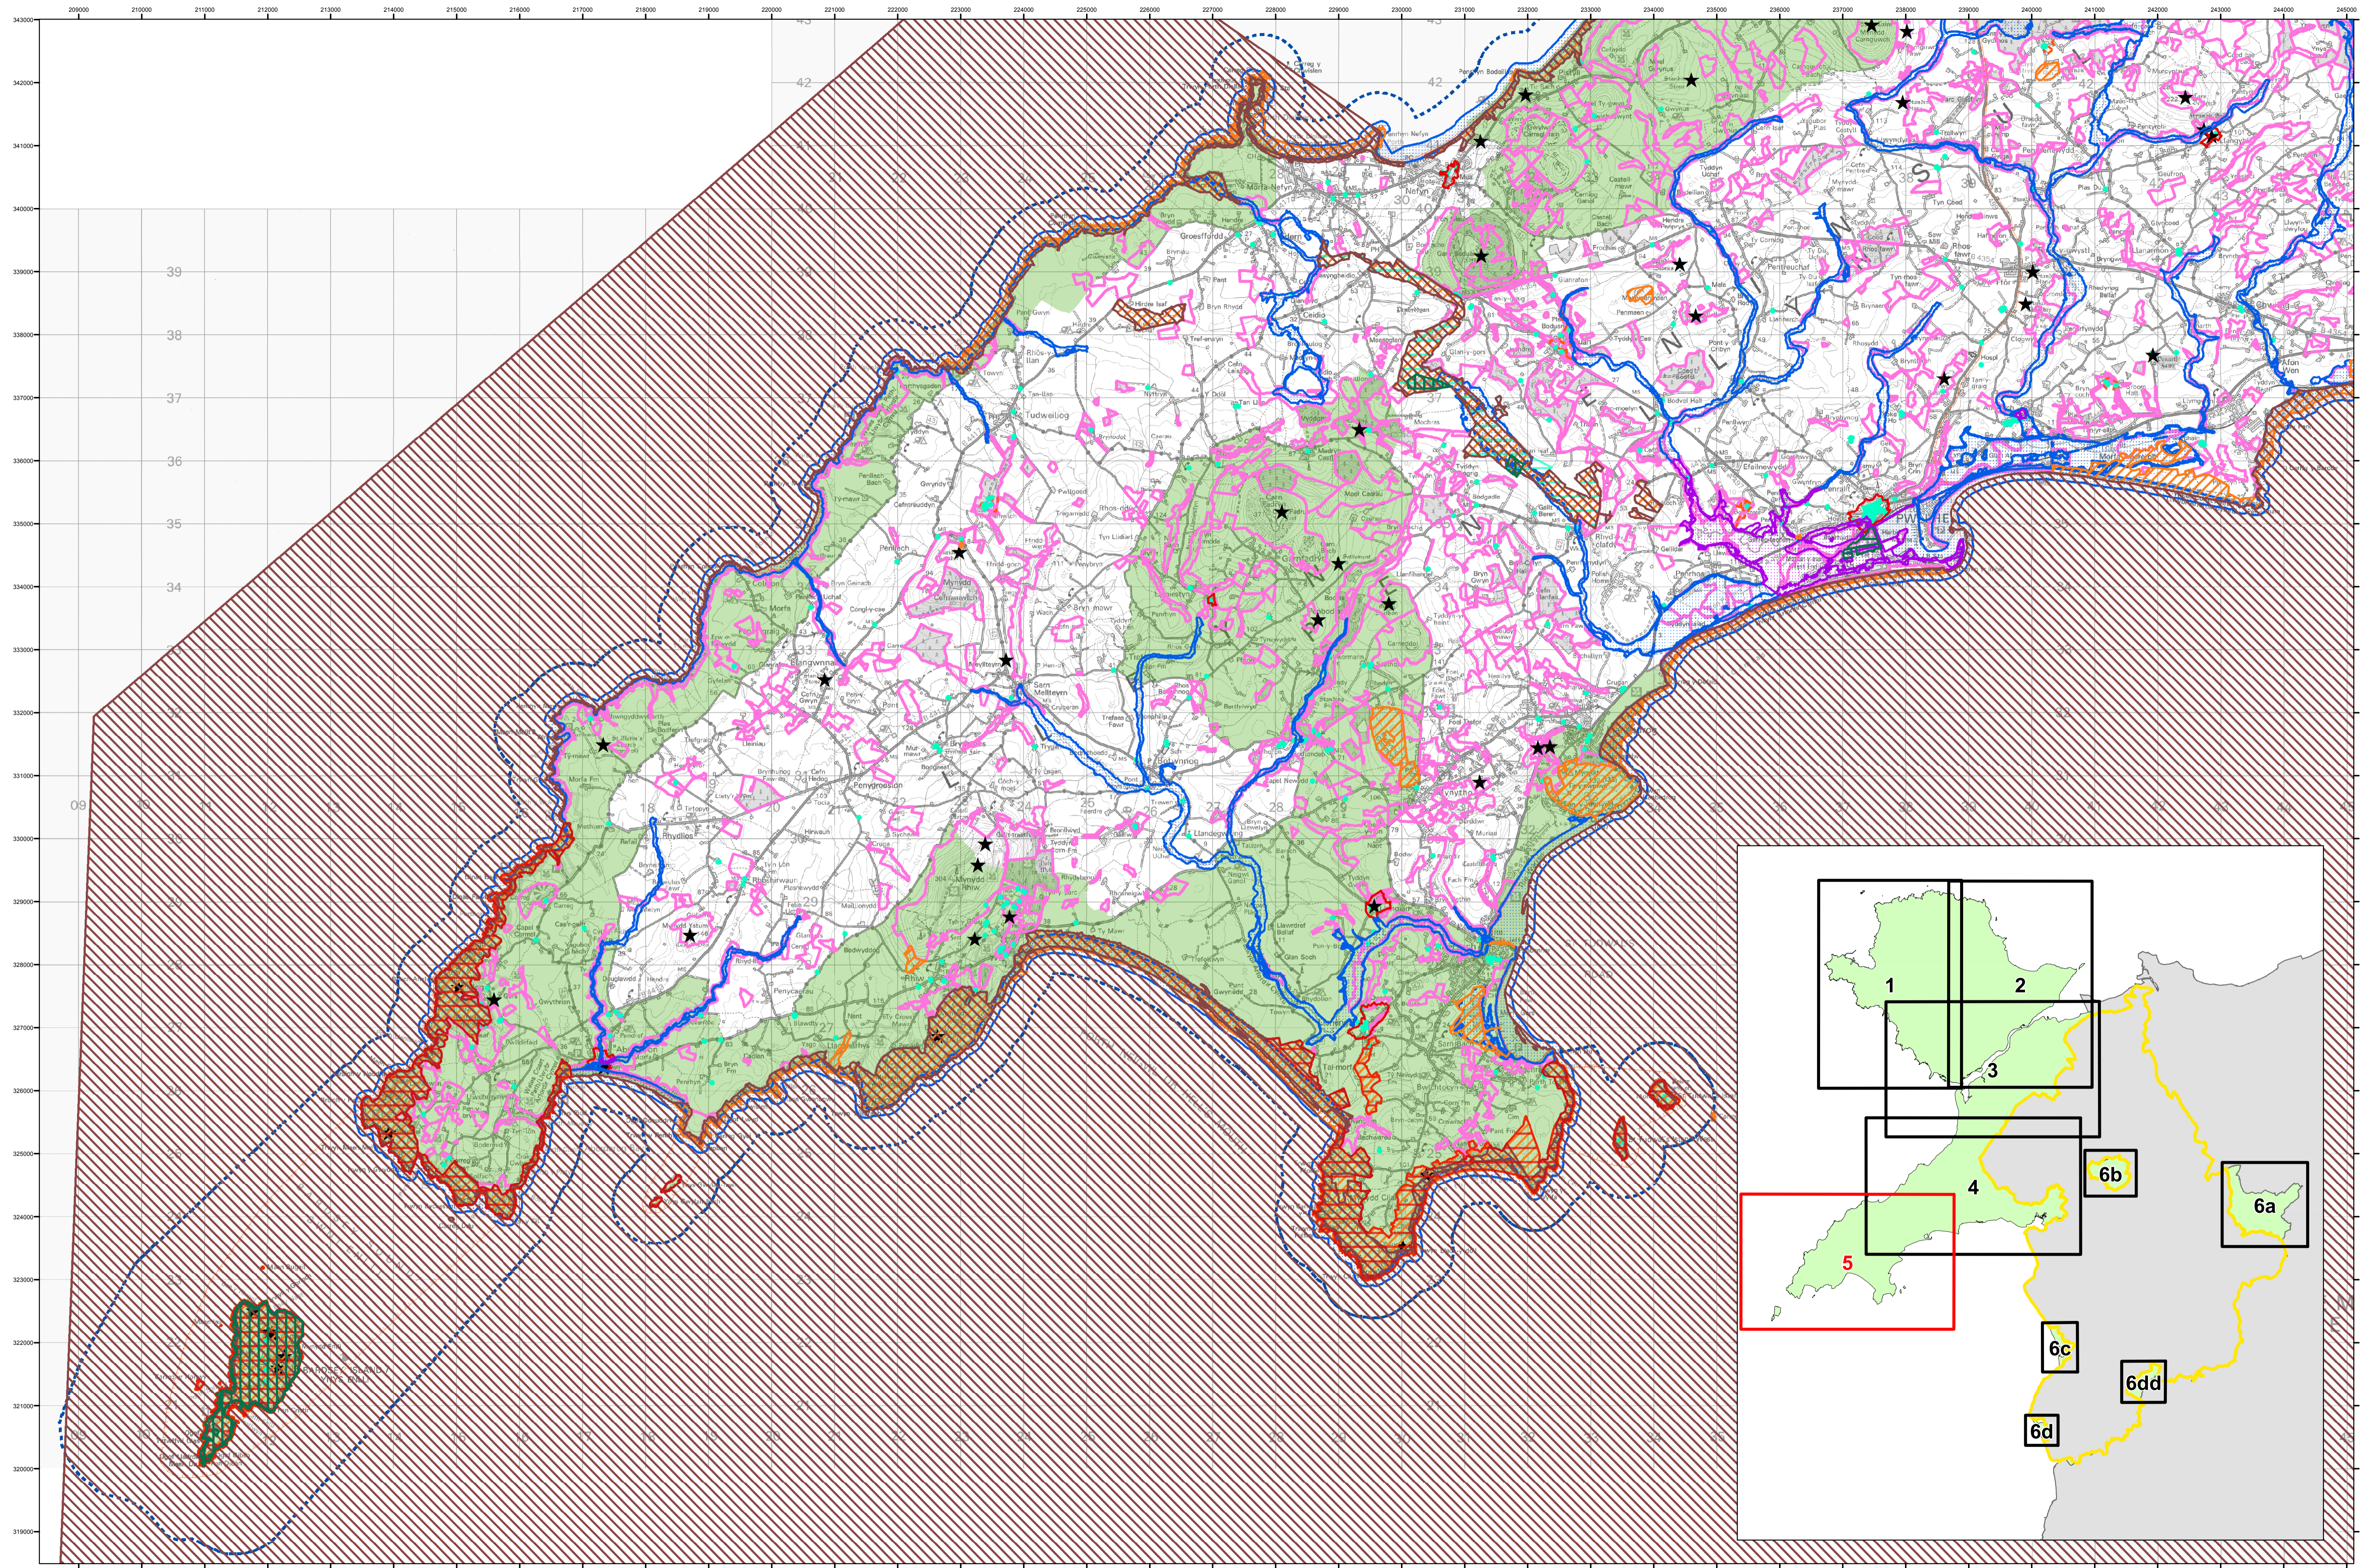

Atodiad 3

Appendix 3

Mapiau Cyfyngiadau

Constraints Maps

GWYNEDD

1. Arfon
2. Dwyrain / East Dwyfor
3. Gorllewin / West Dwyfor
4. Meirionnydd

Mapiau Cyfyngiadau / Constraints Map

Nodiant / Legend

-  Ardal o Harddwch Naturiol Eithriadol (AHNE) / Area of Outstanding Natural Beauty (AONB)
-  Gwarchodfa Natur Cenedlaethol (GNC) / National Nature Reserve (NNR)
-  Gwarchodfa Natur Lleol (GNLI) / Local Nature Reserve (LNR)
-  Ardal Gwarchodaeth Arbennig (AGA) / Special Protection Areas (SPA)
-  Ardal Cadwraeth Arbennig (ACA) / Special Area of Conservation (SAC)
-  Safle RAMSAR Site
-  Safle o Ddiddordeb Gwyddonol Arbennig (SoDdGA) / Site of Special Scientific Interest (SSSI)
-  Arfordir Treftadaeth / Heritage Coast
-  Parth Llifogydd C1 Flood Risk Zone
-  Parth Llifogydd C2 Flood Risk Zone
-  Ardal Cadwraeth / Conservation Area
-  Heneb Rhestredig / Scheduled Ancient Monument
-  Safle Treftadaeth y Byd / World Heritage Site
-  Adeilad Rhestredig / Listed Building
-  Parciau a Gerddi Hanesyddol Cofrestredig / Registered Historical Parks and Gardens
-  Tirweddau Hanesyddol Cofrestredig / Registered Historic Landscape
-  Safle Bywyd Gwyllt / Wildlife Site
-  Safle Bywyd Gwyllt Posib / Candidate Wildlife Site
-  Awdurdod Parc Cenedlaethol Eryri / Snowdonia National Park Authority
-  Awdurdodal Cynllunio Lleol Cyfagos / Adjoining Local Planning Authorities

Map Cyfyngiadau 3 - Arfon / Constraints Map 3 - Arfon

Map Lleoliad / Location Plan

Map Cyfyngiadau 4 - Dwyran Dwyfor / Constraints Map 4 - East Dwyfor

Map Cyfyngiadau 5 - Gorllewin Dwyfor / Constraints Map 5 - West Dwyfor

Map Lleoliad / Location Plan

6b - Blaenau Ffestiniog

6c - Abermaw

6d - Tywyn

6dd - Corris