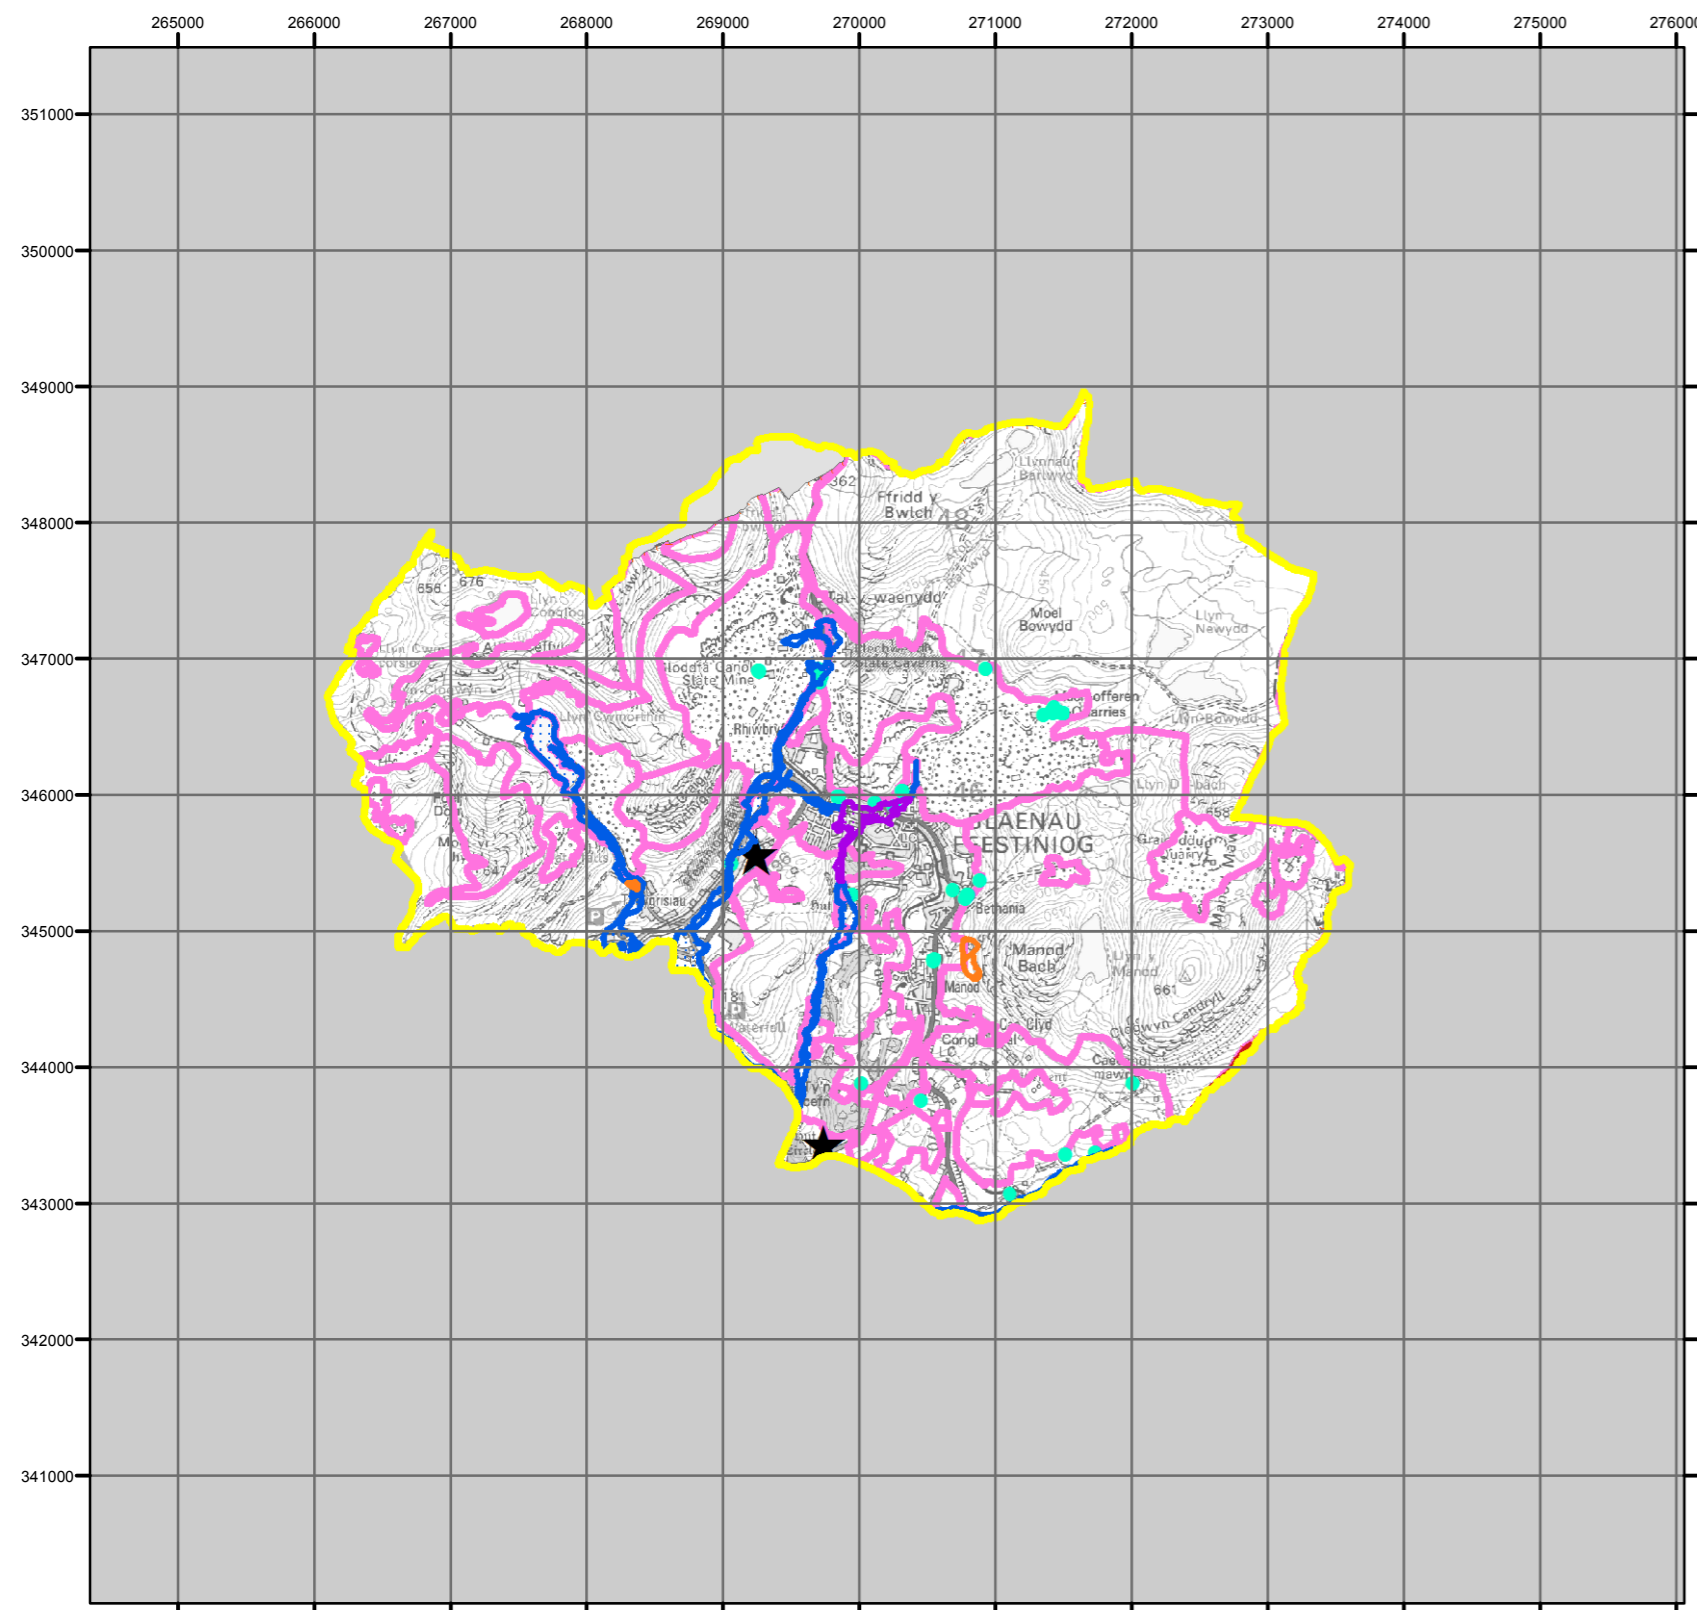

Atodiad 3

Appendix 3

Mapiau Cyfyngiadau

Constraints Maps

GWYNEDD

1. Arfon
2. Dwyrain / East Dwyfor
3. Gorllewin / West Dwyfor
4. Meirionnydd

Mapiau Cyfyngiadau / Constraints Map

Nodiant / Legend

-  Ardal o Harddwch Naturiol Eithriadol (AHNE) / Area of Outstanding Natural Beauty (AONB)
-  Gwarchodfa Natur Cenedlaethol (GNC) / National Nature Reserve (NNR)
-  Gwarchodfa Natur Lleol (GNLI) / Local Nature Reserve (LNR)
-  Ardal Gwarchodaeth Arbennig (AGA) / Special Protection Areas (SPA)
-  Ardal Cadwraeth Arbennig (ACA) / Special Area of Conservation (SAC)
-  Safle RAMSAR Site
-  Safle o Ddiddordeb Gwyddonol Arbennig (SoDdGA) / Site of Special Scientific Interest (SSSI)
-  Arfordir Treftadaeth / Heritage Coast
-  Parth Llifogydd C1 Flood Risk Zone
-  Parth Llifogydd C2 Flood Risk Zone
-  Ardal Cadwraeth / Conservation Area
-  Heneb Rhestredig / Scheduled Ancient Monument
-  Safle Treftadaeth y Byd / World Heritage Site
-  Adeilad Rhestredig / Listed Building
-  Parciau a Gerddi Hanesyddol Cofrestredig / Registered Historical Parks and Gardens
-  Tirweddau Hanesyddol Cofrestredig / Registered Historic Landscape
-  Safle Bywyd Gwyllt / Wildlife Site
-  Safle Bywyd Gwyllt Posib / Candidate Wildlife Site
-  Awdurdod Parc Cenedlaethol Eryri / Snowdonia National Park Authority
-  Awdurdodal Cynllunio Lleol Cyfagos / Adjoining Local Planning Authorities

Map Cyfyngiadau 3 - Arfon / Constraints Map 3 - Arfon

Map Lleoliad / Location Plan

Map Cyfyngiadau 4 - Dwyran Dwyfor / Constraints Map 4 - East Dwyfor

Map Cyfyngiadau 5 - Gorllewin Dwyfor / Constraints Map 5 - West Dwyfor

Map Lleoliad / Location Plan

6b - Blaenau Ffestiniog

6c - Abermaw

6d - Tywyn

6dd - Corris