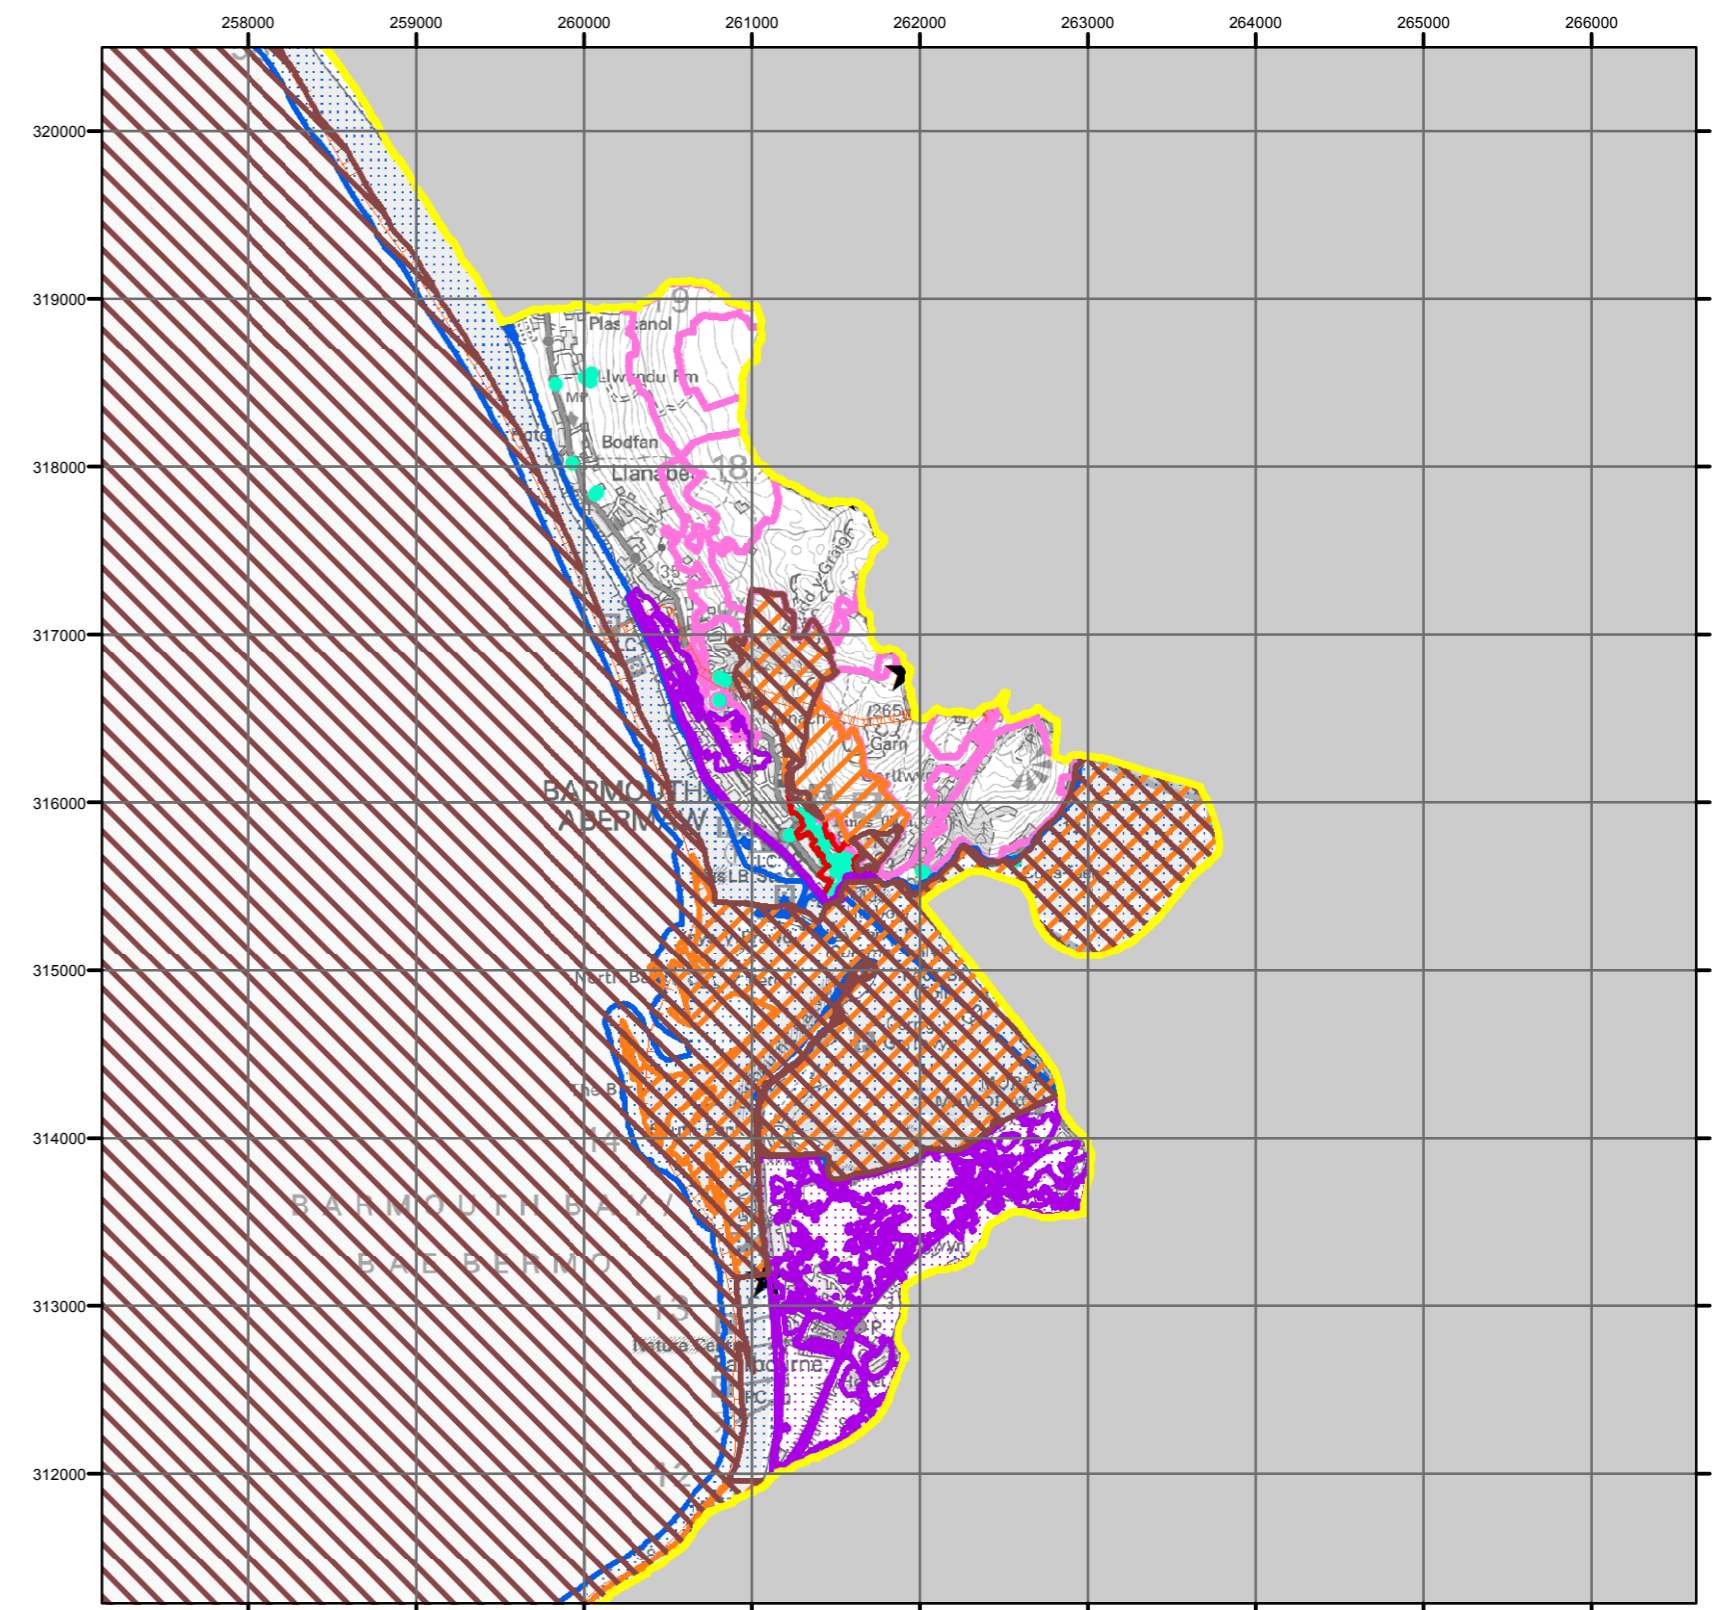

Atodiad 3

Appendix 3

Mapiau Cyfyngiadau

Constraints Maps

GWYNEDD

1. Arfon
2. Dwyrain / East Dwyfor
3. Gorllewin / West Dwyfor
4. Meirionnydd

Mapiau Cyfyngiadau / Constraints Map

Nodiant / Legend

-  Ardal o Harddwch Naturiol Eithriadol (AHNE) / Area of Outstanding Natural Beauty (AONB)
-  Gwarchodfa Natur Cenedlaethol (GNC) / National Nature Reserve (NNR)
-  Gwarchodfa Natur Lleol (GNLI) / Local Nature Reserve (LNR)
-  Ardal Gwarchodaeth Arbennig (AGA) / Special Protection Areas (SPA)
-  Ardal Cadwraeth Arbennig (ACA) / Special Area of Conservation (SAC)
-  Safle RAMSAR Site
-  Safle o Ddiddordeb Gwyddonol Arbennig (SoDdGA) / Site of Special Scientific Interest (SSSI)
-  Arfordir Treftadaeth / Heritage Coast
-  Parth Llifogydd C1 Flood Risk Zone
-  Parth Llifogydd C2 Flood Risk Zone
-  Ardal Cadwraeth / Conservation Area
-  Heneb Rhestredig / Scheduled Ancient Monument
-  Safle Treftadaeth y Byd / World Heritage Site
-  Adeilad Rhestredig / Listed Building
-  Parciau a Gerddi Hanesyddol Cofrestredig / Registered Historical Parks and Gardens
-  Tirweddau Hanesyddol Cofrestredig / Registered Historic Landscape
-  Safle Bywyd Gwyllt / Wildlife Site
-  Safle Bywyd Gwyllt Posib / Candidate Wildlife Site
-  Awdurdod Parc Cenedlaethol Eryri / Snowdonia National Park Authority
-  Awdurdodal Cynllunio Lleol Cyfagos / Adjoining Local Planning Authorities

Map Cyfyngiadau 3 - Arfon / Constraints Map 3 - Arfon

Map Lleoliad / Location Plan

Map Cyfyngiadau 4 - Dwyran Dwyfor / Constraints Map 4 - East Dwyfor

Map Cyfyngiadau 5 - Gorllewin Dwyfor / Constraints Map 5 - West Dwyfor

Map Lleoliad / Location Plan

6b - Blaenau Ffestiniog

6c - Abermaw

6d - Tywyn

6dd - Corris