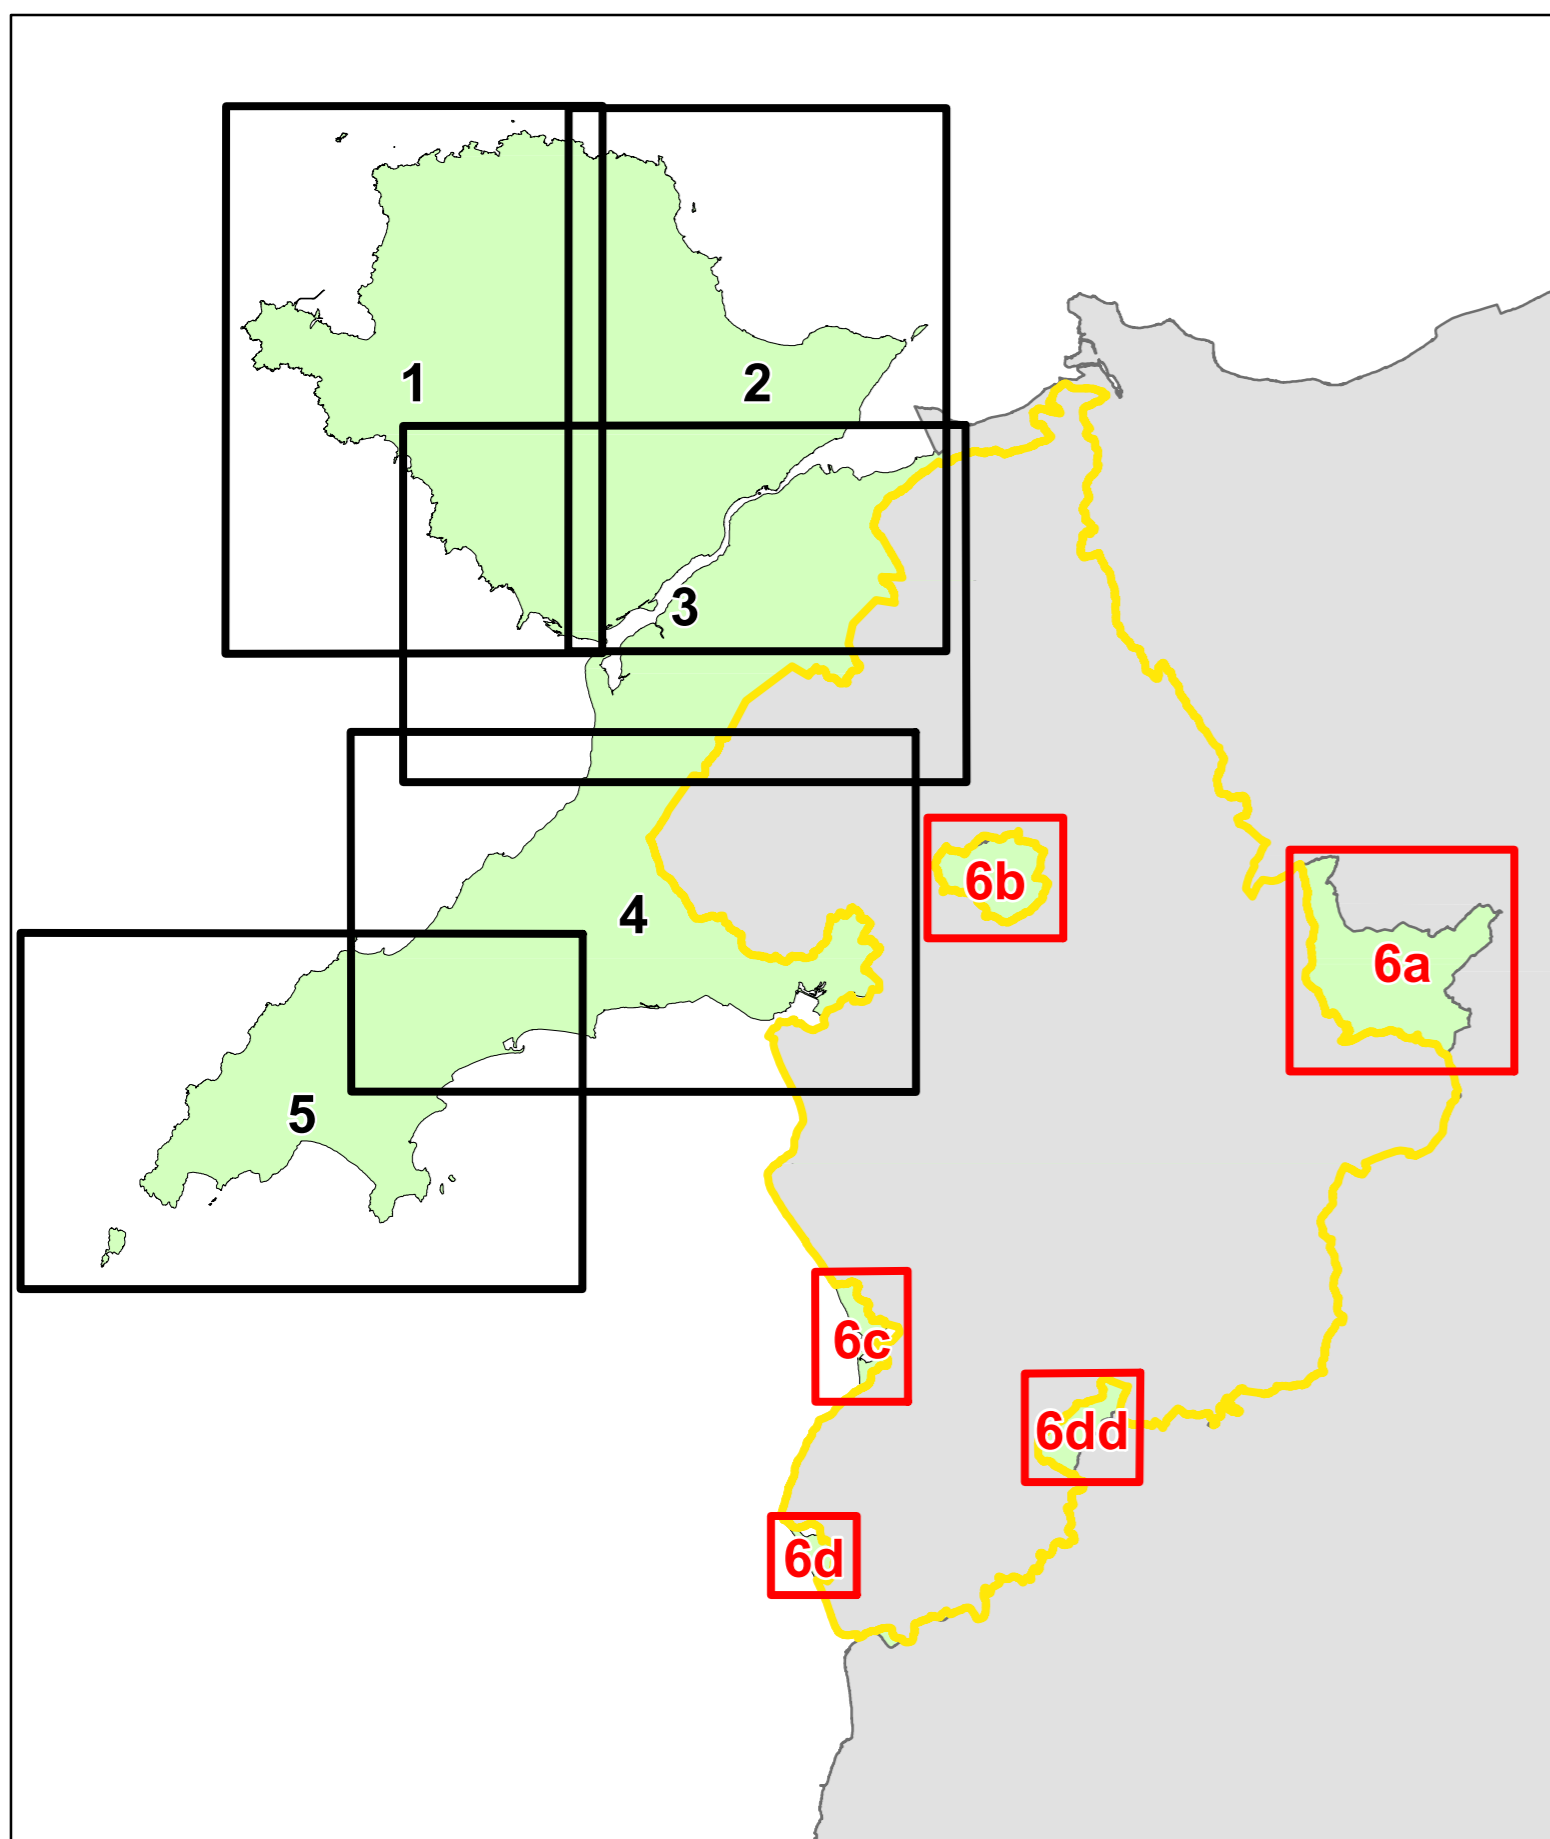

Atodiad 3

Appendix 3

Mapiau Cyfyngiadau

Constraints Maps

GWYNEDD

1. Arfon
2. Dwyrain / East Dwyfor
3. Gorllewin / West Dwyfor
4. Meirionnydd

Mapiau Cyfyngiadau / Constraints Map

Nodiant / Legend

-  Ardal o Harddwch Naturiol Eithriadol (AHNE) / Area of Outstanding Natural Beauty (AONB)
-  Gwarchodfa Natur Cenedlaethol (GNC) / National Nature Reserve (NNR)
-  Gwarchodfa Natur Lleol (GNLI) / Local Nature Reserve (LNR)
-  Ardal Gwarchodaeth Arbennig (AGA) / Special Protection Areas (SPA)
-  Ardal Cadwraeth Arbennig (ACA) / Special Area of Conservation (SAC)
-  Safle RAMSAR Site
-  Safle o Ddiddordeb Gwyddonol Arbennig (SoDdGA) / Site of Special Scientific Interest (SSSI)
-  Arfordir Treftadaeth / Heritage Coast
-  Parth Llifogydd C1 Flood Risk Zone
-  Parth Llifogydd C2 Flood Risk Zone
-  Ardal Cadwraeth / Conservation Area
-  Heneb Rhestredig / Scheduled Ancient Monument
-  Safle Treftadaeth y Byd / World Heritage Site
-  Adeilad Rhestredig / Listed Building
-  Parciau a Gerddi Hanesyddol Cofrestredig / Registered Historical Parks and Gardens
-  Tirweddau Hanesyddol Cofrestredig / Registered Historic Landscape
-  Safle Bywyd Gwyllt / Wildlife Site
-  Safle Bywyd Gwyllt Posib / Candidate Wildlife Site
-  Awdurdod Parc Cenedlaethol Eryri / Snowdonia National Park Authority
-  Awdurdodal Cynllunio Lleol Cyfagos / Adjoining Local Planning Authorities

Map Cyfyngiadau 3 - Arfon / Constraints Map 3 - Arfon

Map Lleoliad / Location Plan

Map Cyfyngiadau 4 - Dwyran Dwyfor / Constraints Map 4 - East Dwyfor

Map Cyfyngiadau 5 - Gorllewin Dwyfor / Constraints Map 5 - West Dwyfor

Map Lleoliad / Location Plan

6b - Blaenau Ffestiniog

6c - Abermaw

6d - Tywyn

6dd - Corris