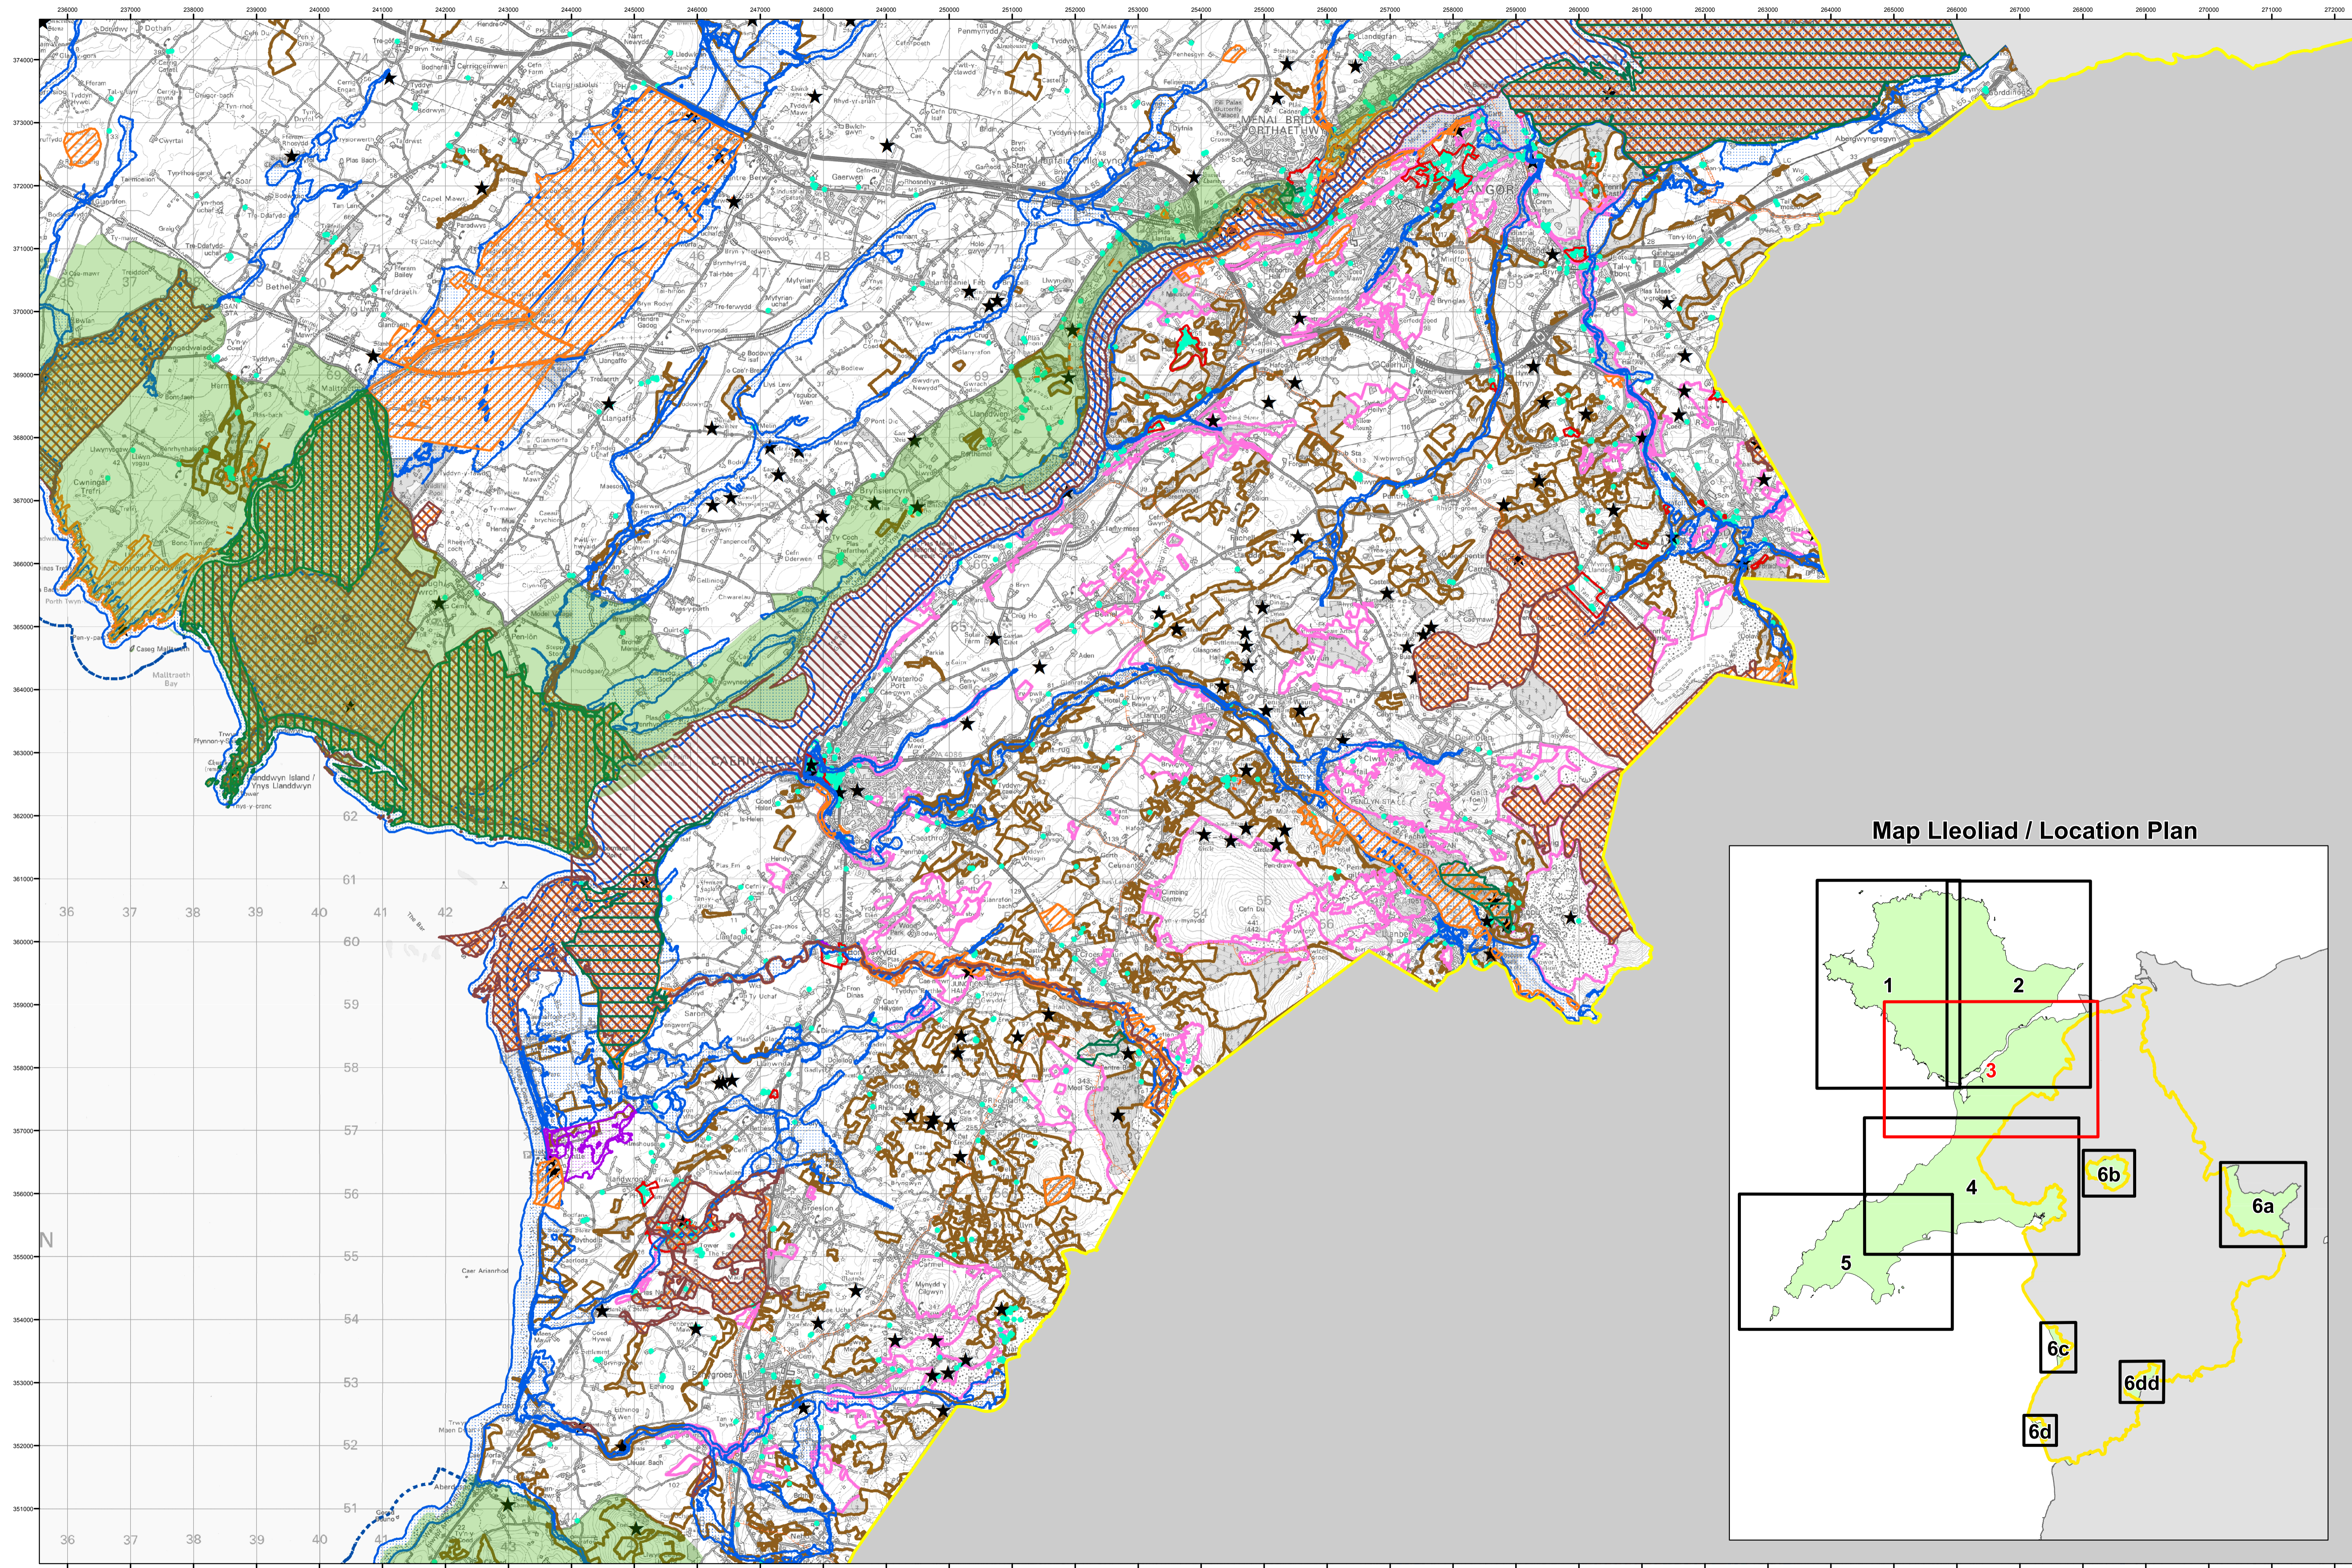

Atodiad 3

Appendix 3

Mapiau Cyfyngiadau

Constraints Maps

GWYNEDD

1. Arfon
2. Dwyrain / East Dwyfor
3. Gorllewin / West Dwyfor
4. Meirionnydd

Mapiau Cyfyngiadau / Constraints Map

Nodiant / Legend

-  Ardal o Harddwch Naturiol Eithriadol (AHNE) / Area of Outstanding Natural Beauty (AONB)
-  Gwarchodfa Natur Cenedlaethol (GNC) / National Nature Reserve (NNR)
-  Gwarchodfa Natur Lleol (GNLI) / Local Nature Reserve (LNR)
-  Ardal Gwarchodaeth Arbennig (AGA) / Special Protection Areas (SPA)
-  Ardal Cadwraeth Arbennig (ACA) / Special Area of Conservation (SAC)
-  Safle RAMSAR Site
-  Safle o Ddiddordeb Gwyddonol Arbennig (SoDdGA) / Site of Special Scientific Interest (SSSI)
-  Arfordir Treftadaeth / Heritage Coast
-  Parth Llifogydd C1 Flood Risk Zone
-  Parth Llifogydd C2 Flood Risk Zone
-  Ardal Cadwraeth / Conservation Area
-  Heneb Rhestredig / Scheduled Ancient Monument
-  Safle Treftadaeth y Byd / World Heritage Site
-  Adeilad Rhestredig / Listed Building
-  Parciau a Gerddi Hanesyddol Cofrestredig / Registered Historical Parks and Gardens
-  Tirweddau Hanesyddol Cofrestredig / Registered Historic Landscape
-  Safle Bywyd Gwyllt / Wildlife Site
-  Safle Bywyd Gwyllt Posib / Candidate Wildlife Site
-  Awdurdod Parc Cenedlaethol Eryri / Snowdonia National Park Authority
-  Awdurdodal Cynllunio Lleol Cyfagos / Adjoining Local Planning Authorities

Map Cyfyngiadau 3 - Arfon / Constraints Map 3 - Arfon

Map Lleoliad / Location Plan

Map Cyfyngiadau 4 - Dwyran Dwyfor / Constraints Map 4 - East Dwyfor

Map Cyfyngiadau 5 - Gorllewin Dwyfor / Constraints Map 5 - West Dwyfor

Map Lleoliad / Location Plan

6b - Blaenau Ffestiniog

6c - Abermaw

6d - Tywyn

6dd - Corris