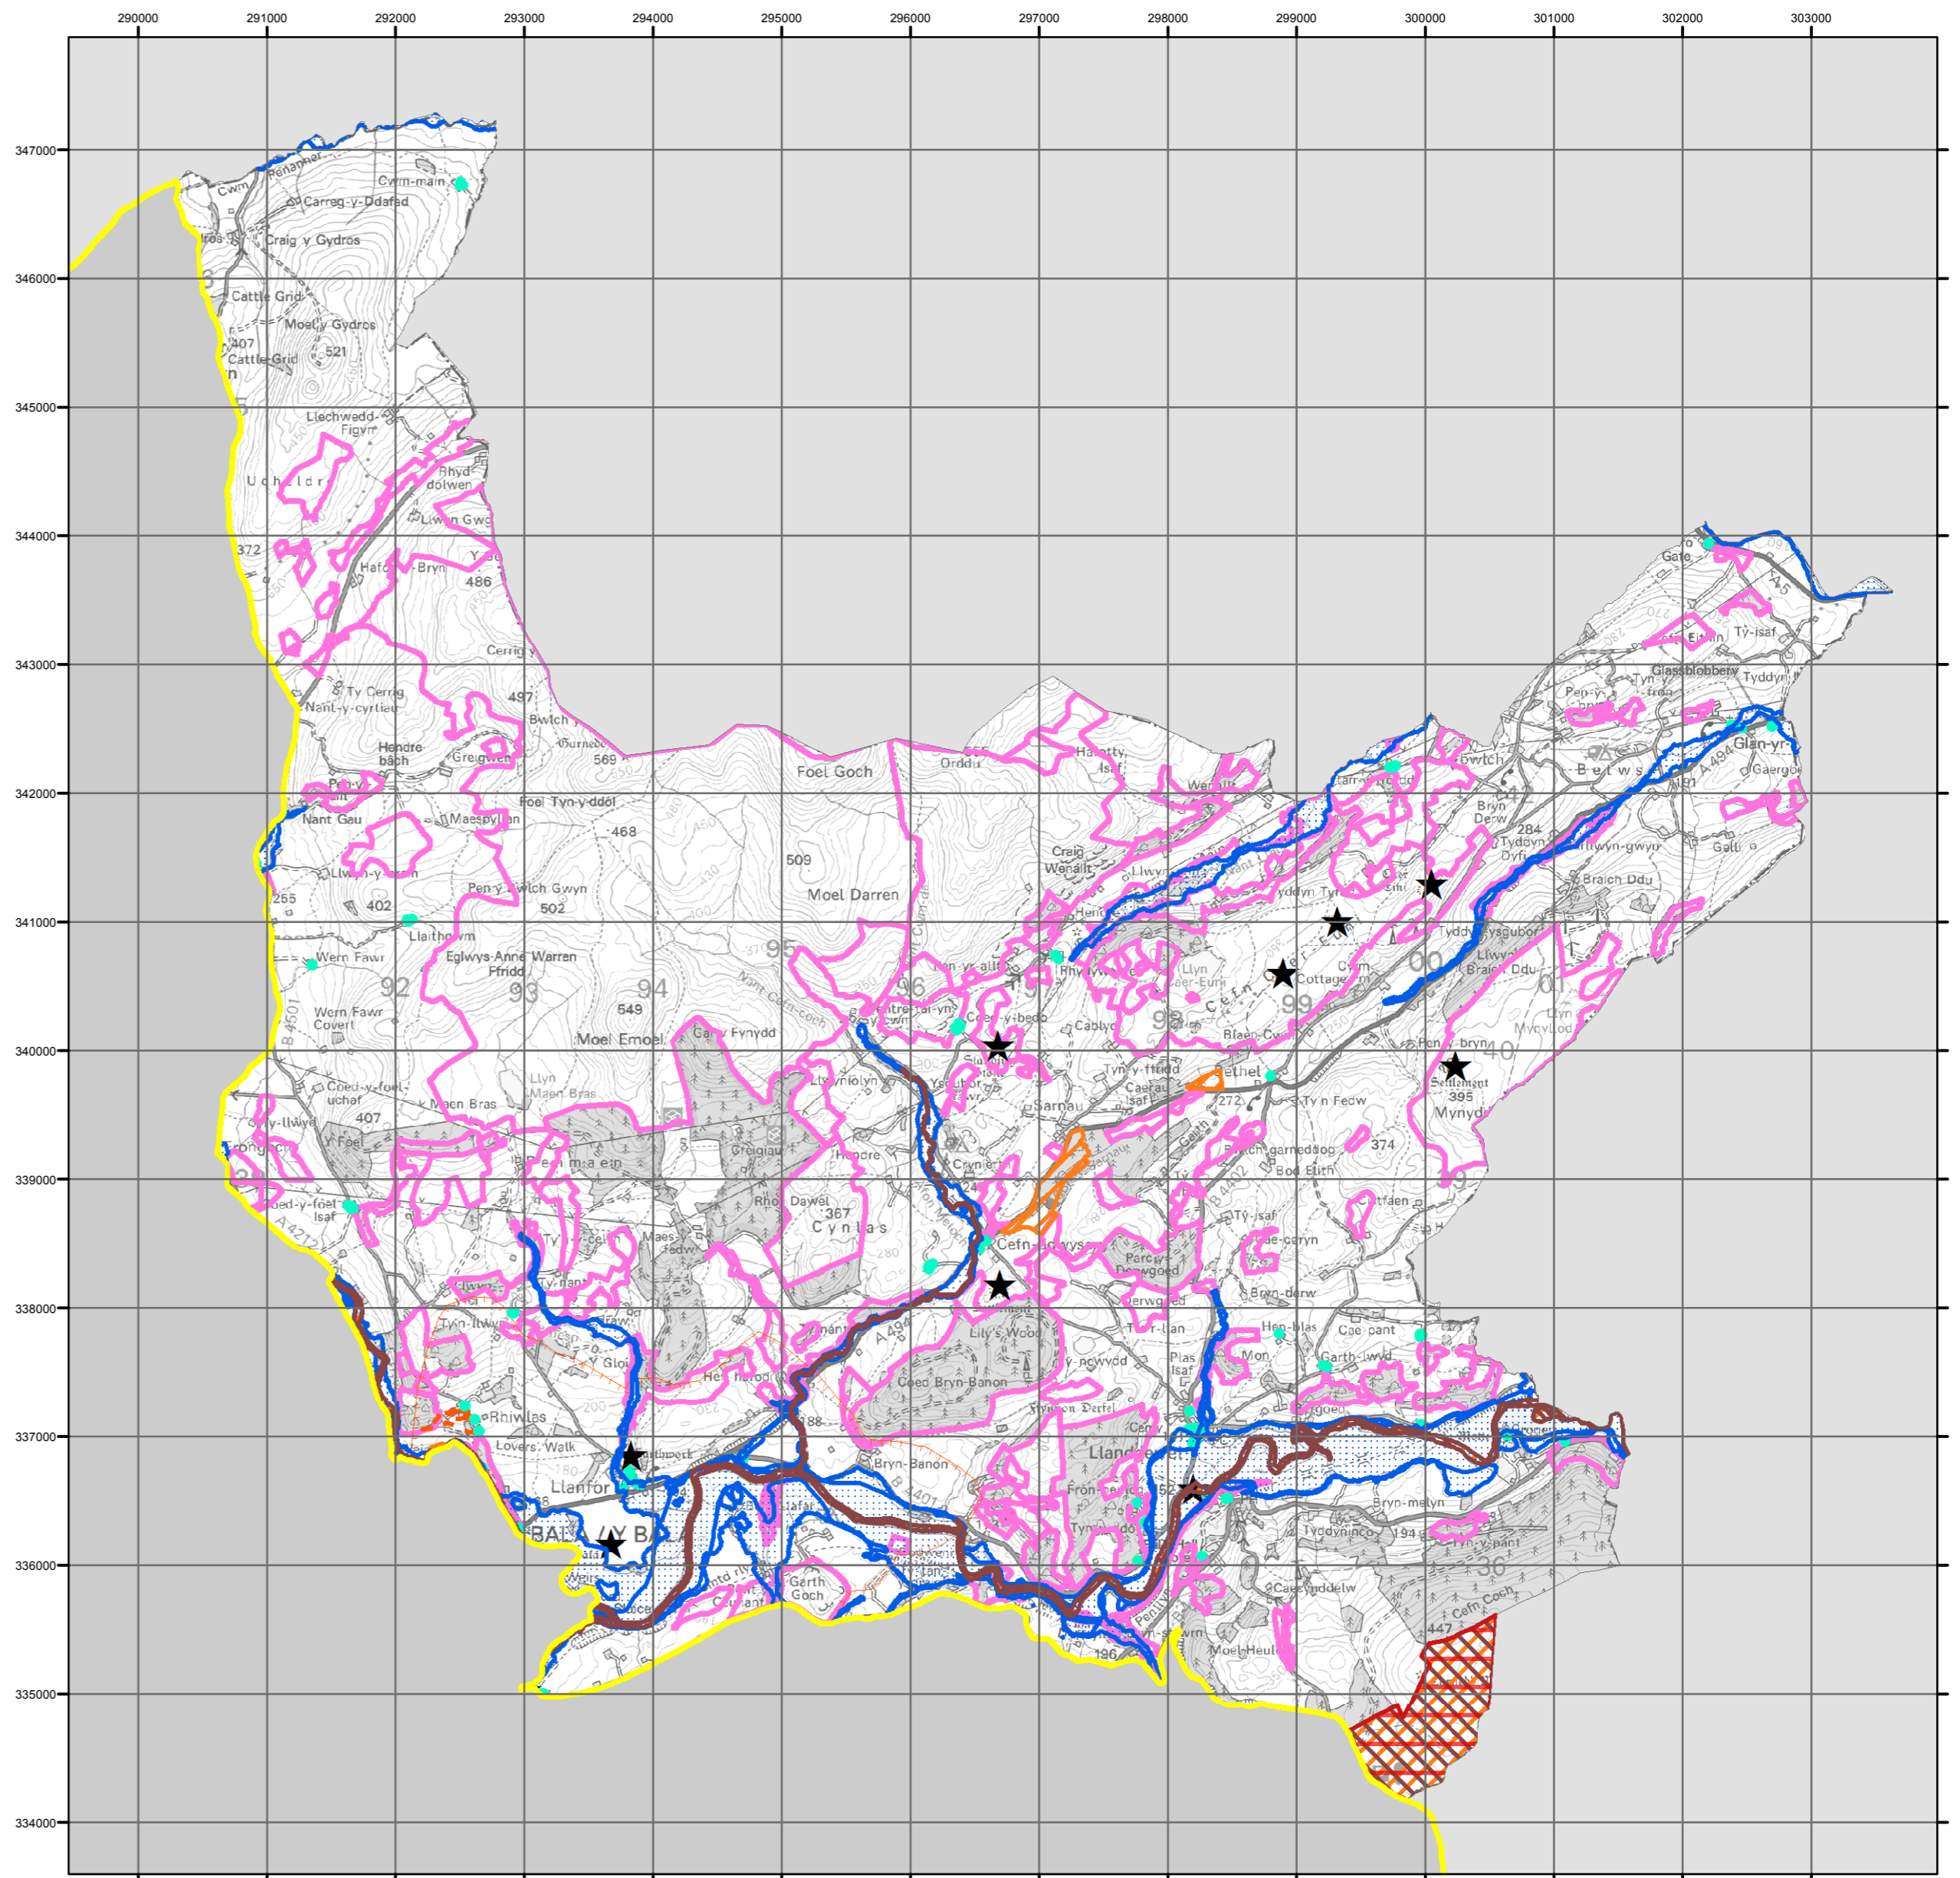

Atodiad 3

Appendix 3

Mapiau Cyfyngiadau

Constraints Maps

GWYNEDD

1. Arfon
2. Dwyrain / East Dwyfor
3. Gorllewin / West Dwyfor
4. Meirionnydd

Mapiau Cyfyngiadau / Constraints Map

Nodiant / Legend

-  Ardal o Harddwch Naturiol Eithriadol (AHNE) / Area of Outstanding Natural Beauty (AONB)
-  Gwarchodfa Natur Cenedlaethol (GNC) / National Nature Reserve (NNR)
-  Gwarchodfa Natur Lleol (GNLI) / Local Nature Reserve (LNR)
-  Ardal Gwarchodaeth Arbennig (AGA) / Special Protection Areas (SPA)
-  Ardal Cadwraeth Arbennig (ACA) / Special Area of Conservation (SAC)
-  Safle RAMSAR Site
-  Safle o Ddiddordeb Gwyddonol Arbennig (SoDdGA) / Site of Special Scientific Interest (SSSI)
-  Arfordir Treftadaeth / Heritage Coast
-  Parth Llifogydd C1 Flood Risk Zone
-  Parth Llifogydd C2 Flood Risk Zone
-  Ardal Cadwraeth / Conservation Area
-  Heneb Rhestredig / Scheduled Ancient Monument
-  Safle Treftadaeth y Byd / World Heritage Site
-  Adeilad Rhestredig / Listed Building
-  Parciau a Gerddi Hanesyddol Cofrestredig / Registered Historical Parks and Gardens
-  Tirweddau Hanesyddol Cofrestredig / Registered Historic Landscape
-  Safle Bywyd Gwyllt / Wildlife Site
-  Safle Bywyd Gwyllt Posib / Candidate Wildlife Site
-  Awdurdod Parc Cenedlaethol Eryri / Snowdonia National Park Authority
-  Awdurdodal Cynllunio Lleol Cyfagos / Adjoining Local Planning Authorities

Map Cyfyngiadau 3 - Arfon / Constraints Map 3 - Arfon

Map Lleoliad / Location Plan

Map Cyfyngiadau 4 - Dwyran Dwyfor / Constraints Map 4 - East Dwyfor

Map Cyfyngiadau 5 - Gorllewin Dwyfor / Constraints Map 5 - West Dwyfor

Map Lleoliad / Location Plan

6b - Blaenau Ffestiniog

6c - Abermaw

6d - Tywyn

6dd - Corris